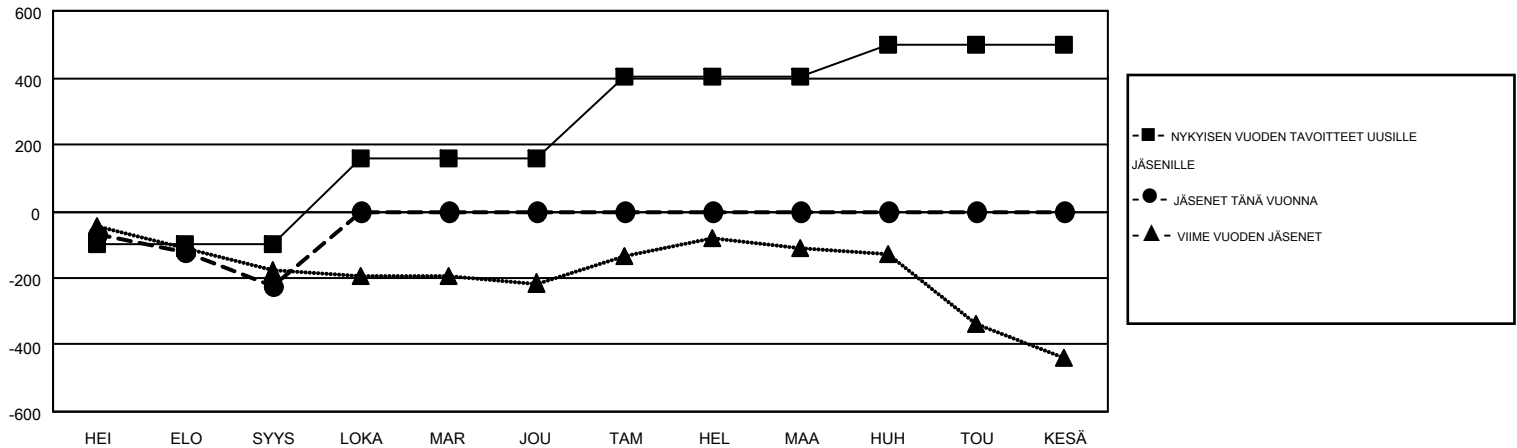

MONTHLY MEMBERSHIP PROGRESS REPORT

Results as of: 9/30/2014

Multiple District 107

LOCATION: FINLAND

GMT: KENNETH PERSSON

GMT VAALIPIIRI 4

Klubit					jäsentä				
TULOKSET 2014-2015					TULOKSET 2014-2015				
NELJÄNNES	UUDEN KLUBIN TAVOITE	UUDET KLUBIT	LOPETETUT KLUBIT	NETTOKASVU/-MENETYS	NELJÄNNES	UUDEN JÄSENEEN TAVOITE	LISÄTYT PERUSTAJAJÄSENET JA UUDET JÄSENET	ERONNEET JÄSENET	NETTOKASVU/-MENETYS
HEI/ELO/SYYS	1	0	1	-1	HEI/ELO/SYYS	-98	135	357	-222
LOKA/MAR/JOU	7	0	0	0	LOKA/MAR/JOU	258	0	0	0
TAM/HEL/MAA	6	0	0	0	TAM/HEL/MAA	242	0	0	0
HUH/TOU/KESÄ	6	0	0	0	HUH/TOU/KESÄ	96	0	0	0

TAVOITTEET JA UUDET KLUBIT, KUMULATIIVINEN

TAVOITTEET JA JÄSENET, KUMULATIIVINEN

LAKKAUTETUT KLUBIT: 1	95 CLUBS OF 932 LISÄNNYT YHDEN TAI USEAMMAN UUTTA JÄSENTÄ	SUKUPUOLIJAKAUMA MIES 20,153 (82.17%) NAINEN 4,374 (17.83%)
EROTETUT JÄSENET KUOLLUT 48 KLUBI LAKKAUTETTU 0 MUUT 309 YHTEENSÄ 357	KLIKKAA TÄSTÄ LUKEAKSESI TERVEYSTARKASTUKSEN TULOKSET	PERHEYKSIKÖN JÄSENET 282 PERHEEN PÄÄJÄSEN 141 EI-PÄÄJÄSEN KOTITALOUDESSA 141