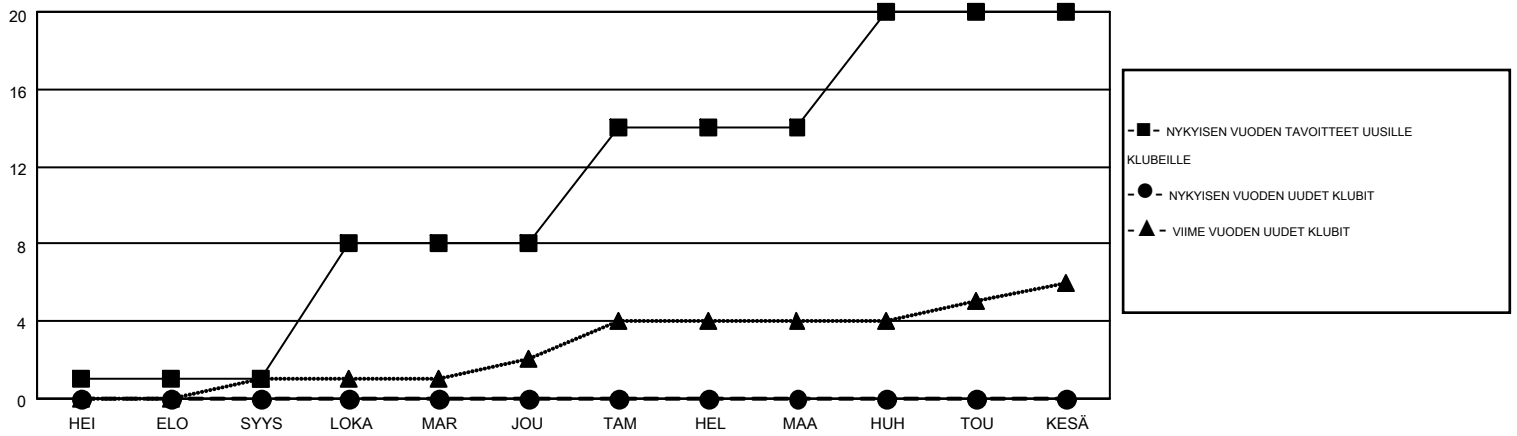

MONTHLY MEMBERSHIP PROGRESS REPORT

Results as of: 9/30/2014

Multiple District 107

LOCATION: FINLAND

GMT: KENNETH PERSSON

GMT VAALIPIIRI 4

Klubit					jäsentä				
TULOKSET 2014-2015					TULOKSET 2014-2015				
NELJÄNNES	UUDEN KLUBIN TAVOITE	UUDET KLUBIT	LOPETETUT KLUBIT	NETTOKASVU/-MENETYS	NELJÄNNES	UUDEN JÄSENEEN TAVOITE	LISÄTYT PERUSTAJAJÄSENET JA UUDET JÄSENET	ERONNEET JÄSENET	NETTOKASVU/-MENETYS
HEI/ELO/SYYS	1	0	1	-1	HEI/ELO/SYYS	-98	135	357	-222
LOKA/MAR/JOU	7	0	0	0	LOKA/MAR/JOU	258	0	0	0
TAM/HEL/MAA	6	0	0	0	TAM/HEL/MAA	242	0	0	0
HUH/TOU/KESÄ	6	0	0	0	HUH/TOU/KESÄ	96	0	0	0

TAVOITTEET JA UUDET KLUBIT, KUMULATIIVINEN

TAVOITTEET JA JÄSENET, KUMULATIIVINEN

LAKKAUTETUT KLUBIT: 1	95 CLUBS OF 932 LISÄNNYT YHDEN TAI USEAMMAN UUTTA JÄSENTÄ	SUKUPUOLIJAKAUMA MIES 20,153 (82.17%) NAINEN 4,374 (17.83%)
EROTETUT JÄSENET KUOLLUT 48 KLUBI LAKKAUTETTU 0 MUUT 309 YHTEENSÄ 357	KLIKKAA TÄSTÄ LUKEAKSESI TERVEYSTARKASTUKSEN TULOKSET	PERHEYKSIKÖN JÄSENET 282 PERHEEN PÄÄJÄSEN 141 EI-PÄÄJÄSEN KOTITALOUDESSA 141